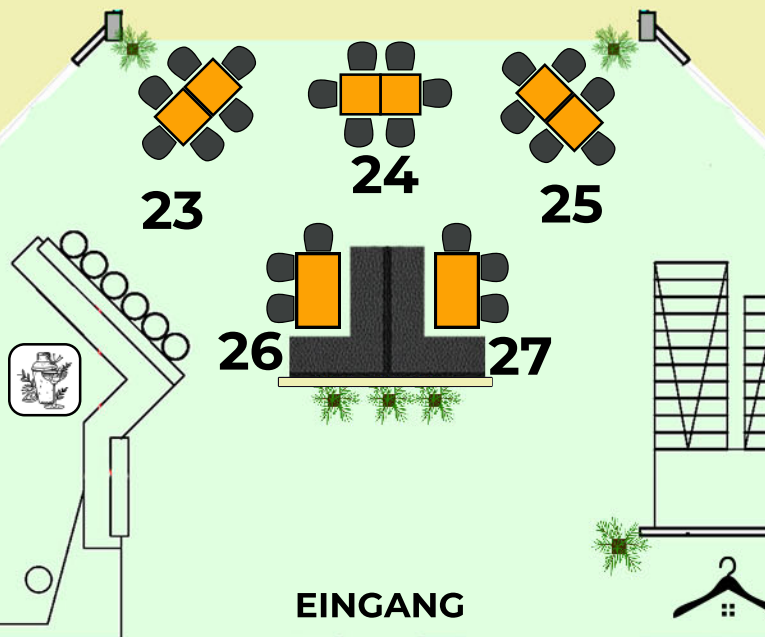

# WINTERBALL

PROMNIGHT

PROMNIGHT

TANZFLÄCHE

 **Ticket** = 20€ p.P.

 **Mitglieder** = 15€ p.P.

 **Elterntische**

 **BESTELLUNG** 

TERRASSE

LUFTRAUM ZUR BÜHNE

Jugendkurs

TANZFLÄCHE

LOUNGE

28

33 34 35

29