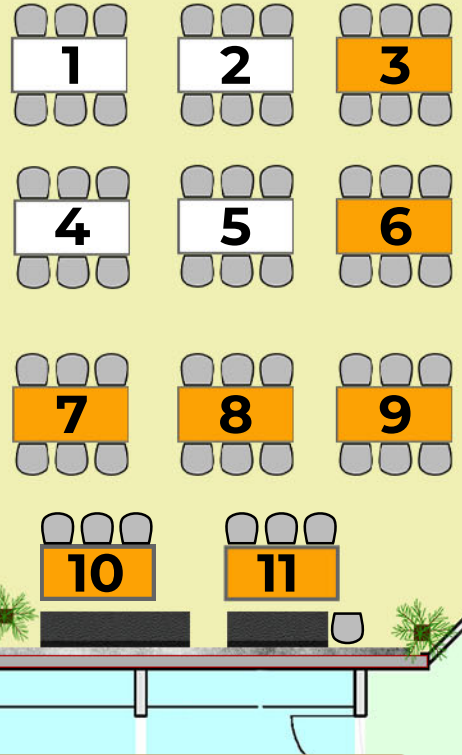

# WINTERBALL

PROMNIGHT

PROMNIGHT

TANZFLÄCHE

 **Ticket** = 20€ p.P.

 **Mitglieder** = 15€ p.P.

 **Elterntische**

 **BESTELLUNG** 