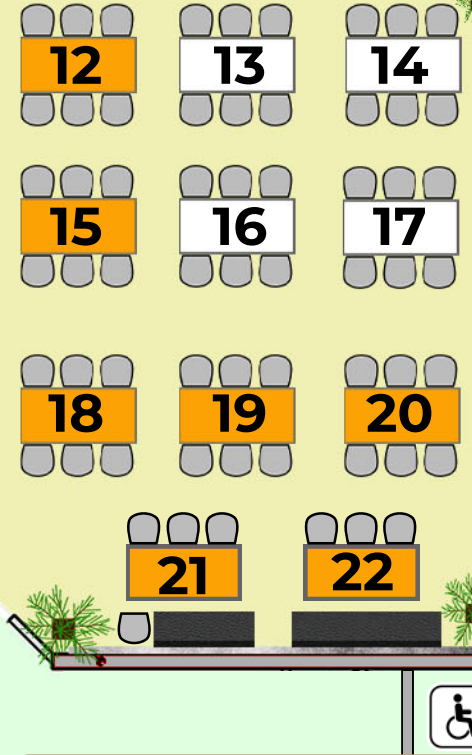

# WINTERBALL

PROMNIGHT

PROMNIGHT

TANZFLÄCHE

 **Ticket** = 20€ p.P.

 **Mitglieder** = 15€ p.P.

 **Elterntische**

 **BESTELLUNG** 